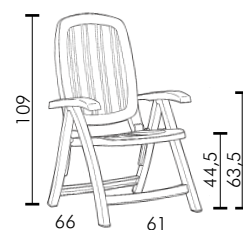

# Salina

design Raffaello Galiotto

YOUR OUTDOOR LIVING

Ref. 40290

Kg 5,9

5 pz

8x5 pz

tested by:

BIANCO  
40290.00.000

ANTRACITE  
40290.02.000

TORTORA  
40290.10.000

FORESTA  
40290.23.000

Poltrona pieghevole con schienale alto, regolabile in 5 posizioni in polipropilene trattato anti-UV e colorato in massa.