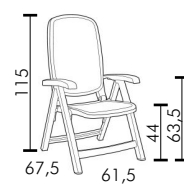

# Delta

design Raffaello Galiotto

YOUR OUTDOOR LIVING

Ref. 40310

Kg 6,5

32 pz

tested by:

**BIANCO**  
Blu  
40310.00.112

**BIANCO**  
Tortora  
40310.00.124

**ANTRACITE**  
Beige  
40310.02.115

**ANTRACITE**  
Trama Antracite  
40310.02.116

**CAFFE'**  
Beige  
40310.05.115

**CAFFE'**  
Trama Caffè  
40310.05.117

Poltrona pieghevole con schienale alto regolabile in 5 posizioni, in polipropilene trattato anti-UV e colorato in massa, e tessuto sintetico traspirante (tessuto ricambiabile). Dotata di piedini antiscivolo.