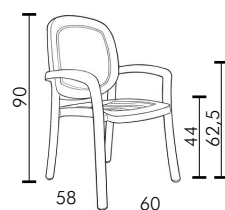

Beta

design Raffaello Galiotto

YOUR OUTDOOR LIVING

Ref. 40270

Kg 3,7

22 pz

tested by:

BIANCO
Tortora
40270.00.124

ANTRACITE
Trama Antracite
40270.02.116

CAFFÈ
Trama Caffè
40270.05.117

FORESTA
Beige
40270.23.115

Poltrona in polipropilene, impilabile, con schienale in tessuto sintetico traspirante, gambe tubolari con piede antiscivolo